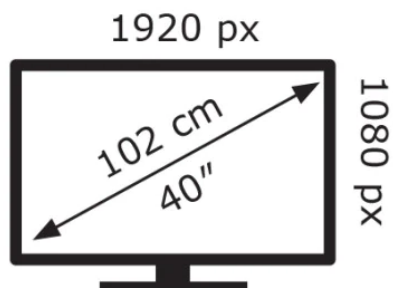

ENERG

ORION

40SA19FHD

48 kWh/1000h

2019/2013